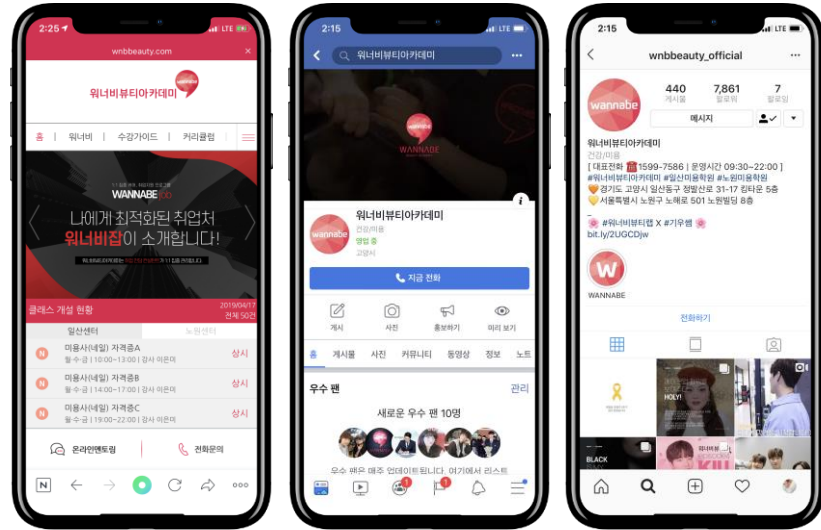

워너비멤버십

워너비뷰티아카데미 채널을 통한 홍보진행

97,120
홈페이지 순 접속자 수 *2018년 기준

35,900
페이스북 페이지 좋아요 수

7,800
인스타그램 팔로우 수